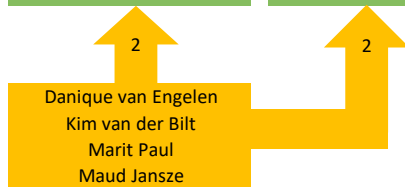

MC	MC1	MC2	MC3	MC4	MC5
1	Alice Galloway	Nog te bepalen	Babette Dobbe	Amber stolker	Anna de Krosse
2	Isa Zijdervliet	Nog te bepalen	Benthe Maas	Annelot Spoelstra	Babette van Dreumel
3	Isabelle Torre	Charlize van der Putten	Britt Weijers	Elise Brouwer	Cezanne Salverda
4	Kate Thomas	Evi Immink	Dana Carroll	Fleur Broekhuizen	Dionne de Wit
5	Kaya Duivenvoorden	Lisanne de Jong	Emma van der Vleuten	Guusje Paardekoper	Doris Versluis
6	Loana Juffermans	Madelein van Lemmen	Federiek van Westerop	Jasmijn Baarda	Eva van der Horst
7	Mare van Leeuwen	Marisca Noordermeer	Feline Janvier	Jennifer Alkemade	Evy van Haaster
8	Margot Porte	Maxime van der Meij	Floortje Koop	Lieke Rood	Fae Keijzers
9	Marije Schuit	Morgan Verwoerd	Jennifer Schrama	Liliane Schutte Albregtse	Fem van Kesteren
10	Meike Ruigrok	Noa Dessaur	Lucia van Schaik	Lotte Goosen	Fenne Oudshoorn
11	Renske Overgaag	Noeska Dik	Mirthe van As	Maaïke Lodder	Floor Bos
12	Rosan van der Vlis (K)	Pien Omvlee	Pip Hoogeveen	Mieke Alkemade	Katrien Kernkamp
13	Vera van Oostveen	Roby Zuiderduin	Sanne van Paridon	Myrthe Noordermeer	Laura Vreeburg
14	Nog te bepalen	Senna van Duijn	Tess Kortekaas	Rosa Damtie	Manon Koning
15	Nog te bepalen	Yada van Dam		Saskia Kors	Nynke Vernooy
16					

(Nog te plaatsen)